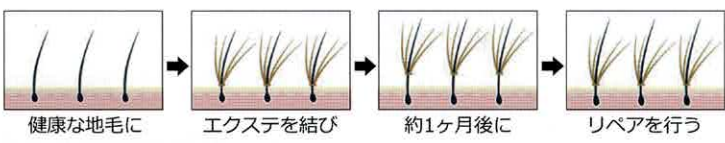

# ミラクル★エクステ

高品質 & 低価格

カラー & パーマ可

500本

20,000円

確かな技術力

- 60分で500本の施術が可能
- 地毛へのダメージが少ない
- カラー、ドライヤー、パーマ可能
- 豊富な色と毛質

増毛サロン開業はウラ面へ

## 薄毛の悩みを誰にも知られず解決しませんか？

気になる部分に好きなだけ、自然に増やせるから安心です！

【施術方法】  
健康な地毛を利用します。  
接着剤等を使用しない  
安全な施術です。

ご予約・お問い合わせはお気軽に！  
**TEL 042-590-3040**  
担当者直通 090-2490-3106 (かわもと)

ゴクラクプロ  
株式会社 GoKuRaKu-Pro  
〒280-0002 東京都武蔵村山市神明 4-119-4